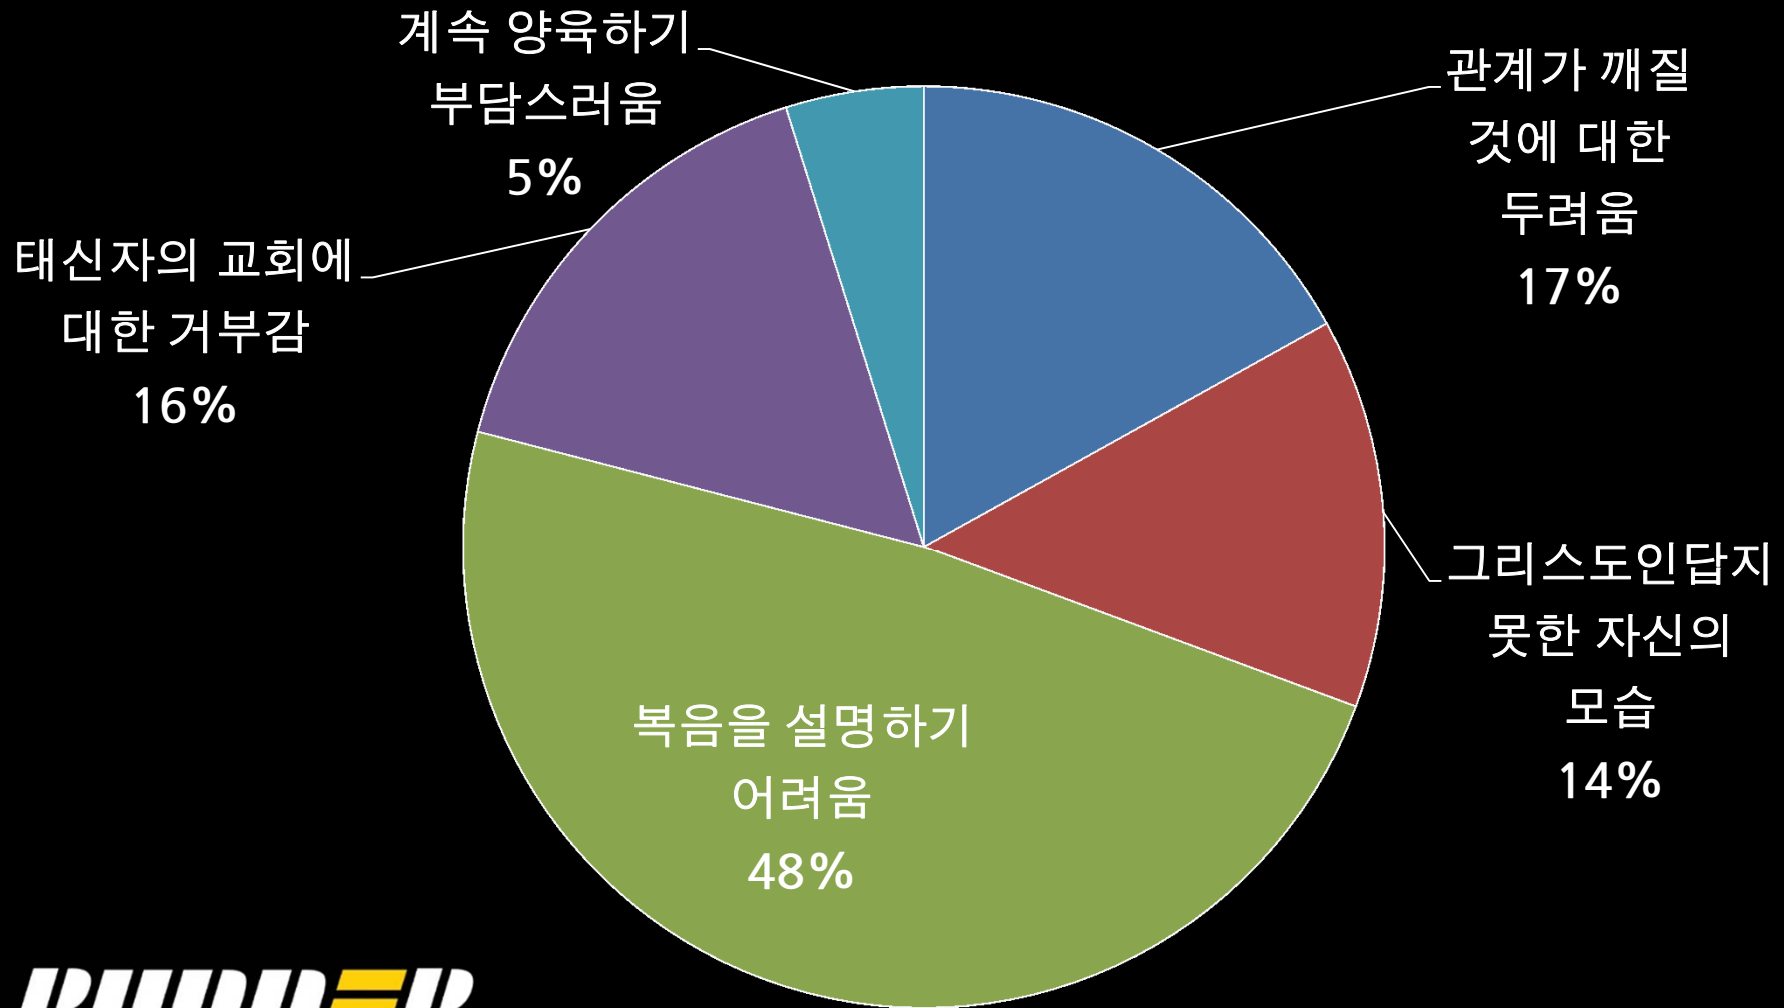

여러분

전도, 하고 계십니까?

아니라면 모두 COME♥

일시 : 11월 23일 토요일 저녁 7시 30분

장소 : 사랑관 401호

문의 : 전도팀 팀장 송두혁 010.8920.2233

RUNNER

대학4부 전도에 대한 생각 설문조사 결과

WELCOME
TO

전도
아카데미

<대학4부 전도아카데미 안내>

여러분

전도, 하고 계십니까?

아니라면 모두 COME♥

일시 : 11월 23일 토요일 저녁 7시 30분

장소 : 사랑관 401호