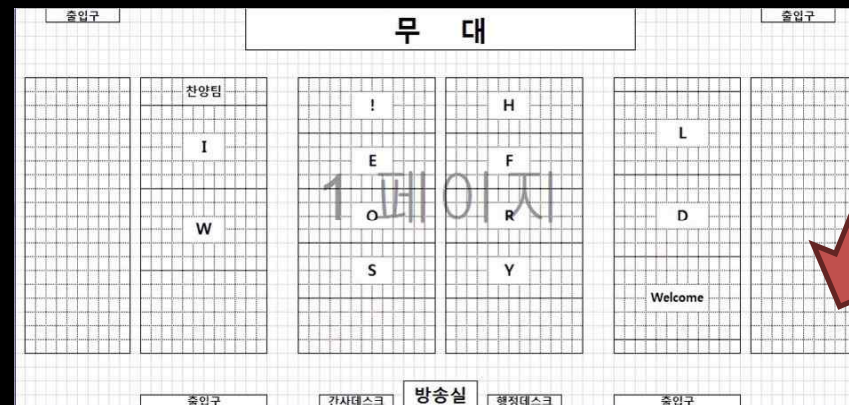

BAM
&
IFC

Business As Mission

비즈니스 선교 초청 세미나
5월10일(토) 오전9시30분 N401
- 이지영 선교사

일터사역을 통해 선교에 참여하고
자 하는 모든 성도를 환영합니다

웨일즈 신학교 **영어기초훈련과정** (IFC)

7월23일~12월17일(21주 과정)

접수 : 4월21일~5월31일

문의 : 글로벌사역부

사랑의교회
대학부
연합수양회

일정 : 7월7일-11일(4박5일)

장소 : 총신대학교 양지캠퍼스

강사 : 이관형 목사 (대구 내일교회)

<대학4부 PAM팀 광고>

PAM팀 광고

1. 지난 설문조사에 추천되신 아래 네 분은
오늘 집회 후 **요즘**으로 오시기 바랍니다
(안 오시면 약소한(?)선물 저희가 가짐...)

2. **막판 찬스!!** 카톡에 뜨는 여러분... **오늘까지 팀 합류가능** 😊
모집분야 : 연출, 극작가, 작곡가, 연기, 노래, 춤 등
신청 및 문의 : 팀장 김혜진 010-2747-3500

학년 모임 광고

사랑의교회 대학4부

예수의 꿈, 우리의 꿈, 하나님 나라 이 땅 위에

6학년

새돌

5학년

3학년

8학년